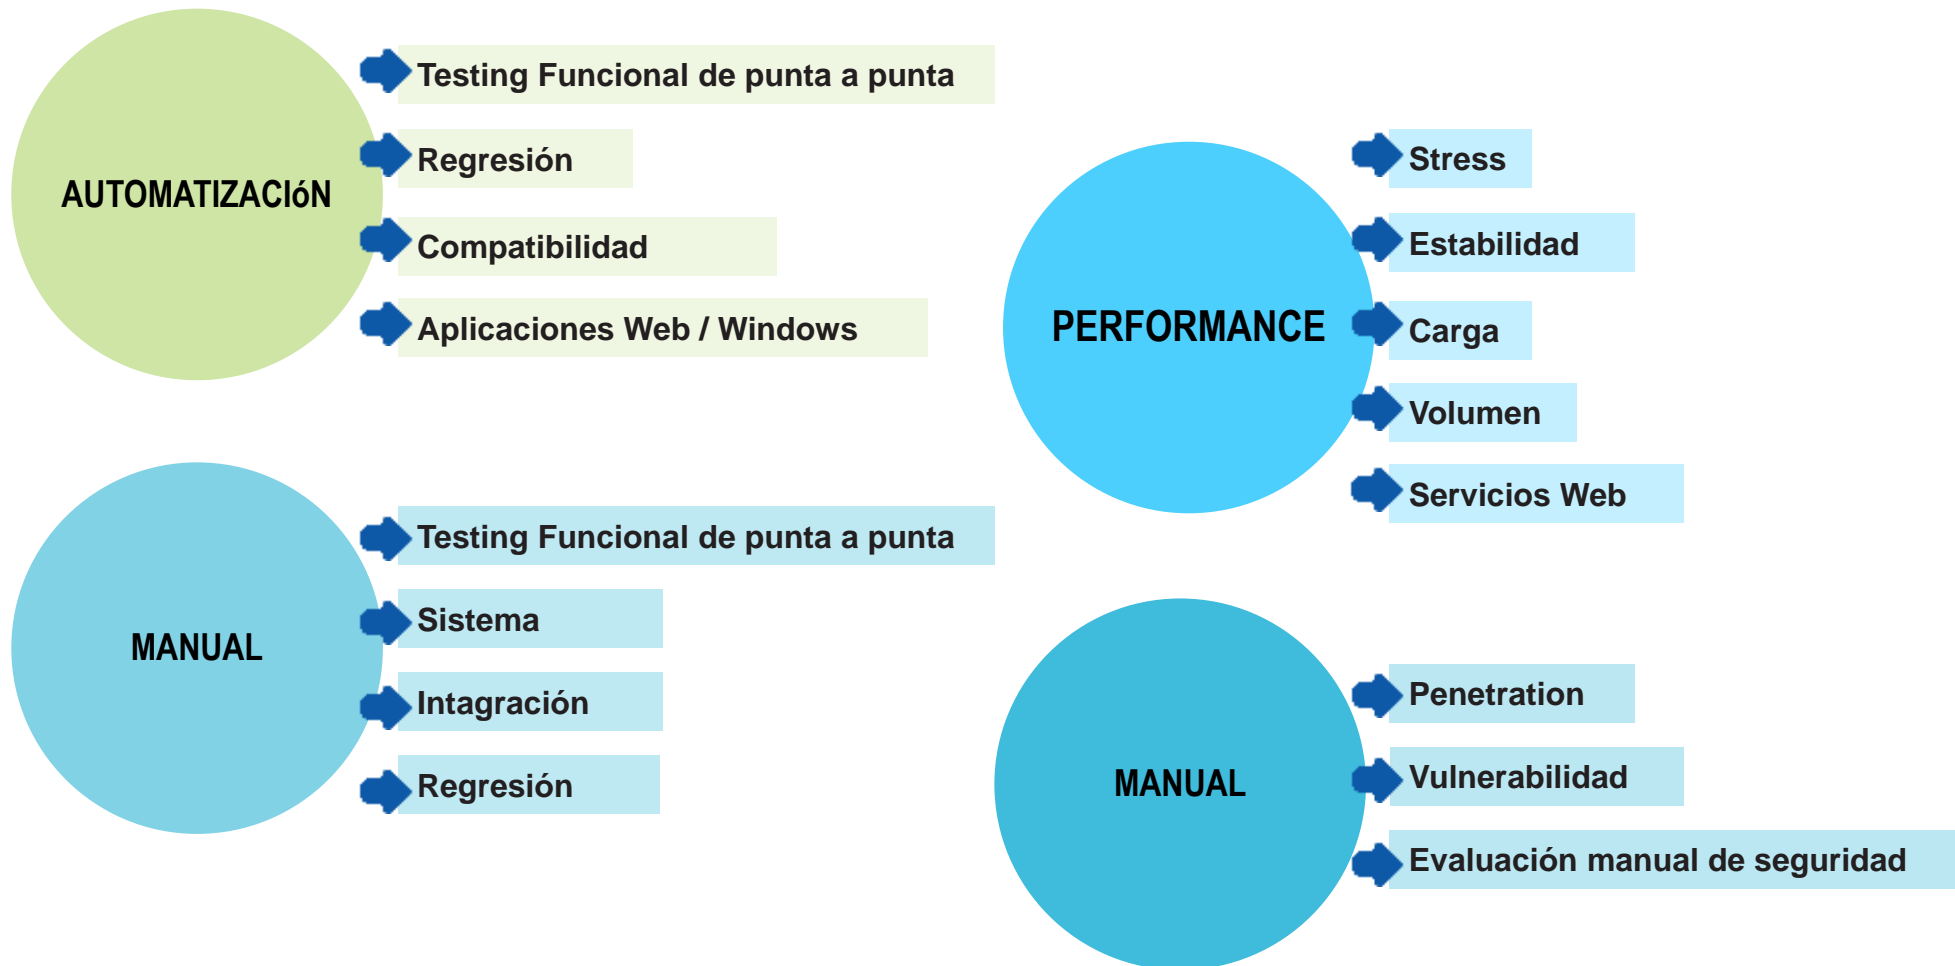

Software Testing Services

MAXIMICE LA CALIDAD DE SU PRODUCTO