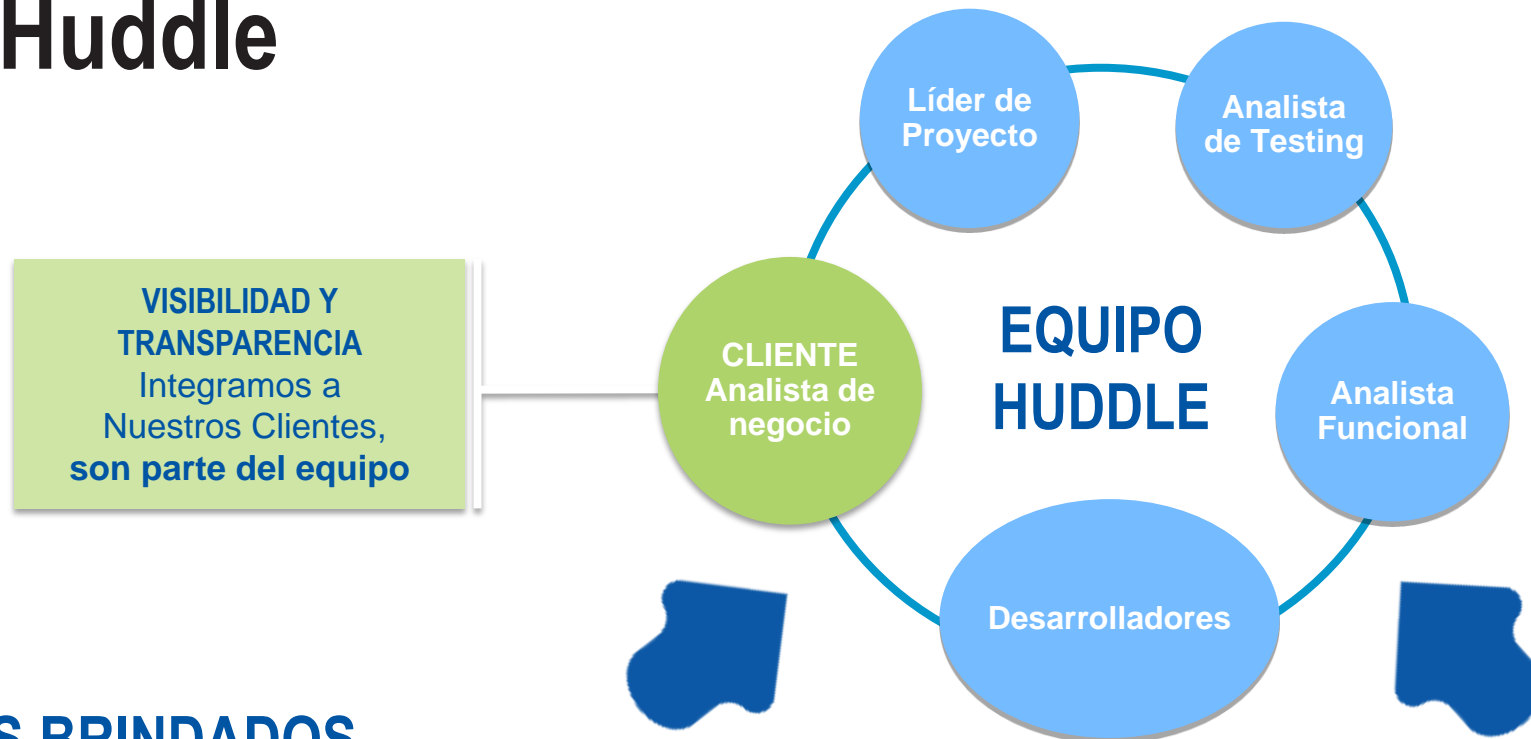

Equipo Huddle